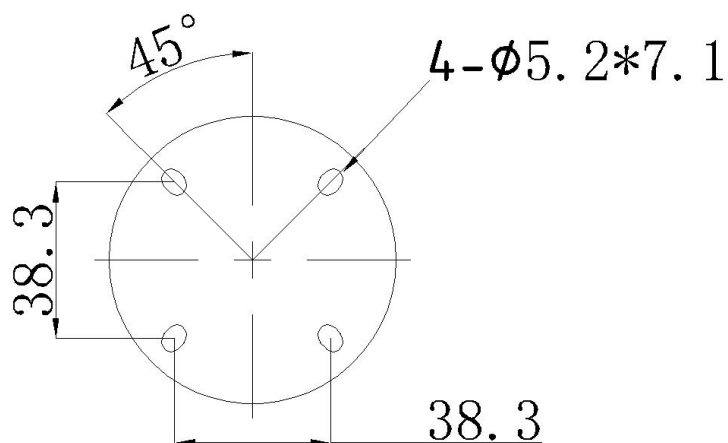

乐清市台邦电子科技有限公司

地址：浙江省乐清市磐石镇重石工业区百乐路2号
电话：0577-62988300 18969733338 网站：www.tayb.cn