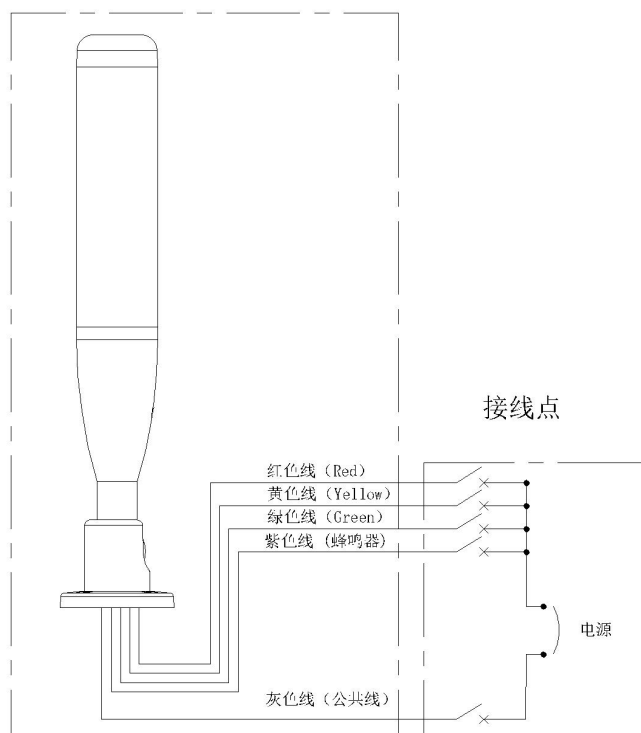

一、产品介绍：

- 1、结构精巧美观，外观独特创新，功能齐全，性价比极高；
- 2、采用高亮 LED 贴片，高亮度，大角度，低热阻，色区集中，超低光衰工艺，超长寿命
- 3、整体结构设计散热良好，并采用极优质驱动板，全面综合保障灯具整体寿命；
- 4、内部电子元件放置合理，严格保障灯具安全高效的工作。

二、标准图片、产品尺寸图：

乐清市台邦电子科技有限公司

地址：浙江省乐清市磐石镇重石工业区百乐路 2 号

电话：0577-62988300 18969733338 网站：www.tayb.cn

三、产品接线图：

四、产品安装方式

乐清市台邦电子科技有限公司

地址：浙江省乐清市磐石镇重石工业区百乐路2号
电话：0577-62988300 18969733338 网站：www.tayb.cn

五、产品编码原则：

例如：PTQ50RGY-3T-J DC24V,代表一体多色灯，三层颜色为红黄绿，发光方式为三层三色，带蜂鸣器，额定工作电压为 DC24V

六、基本参数：

产品型号		PTQ50RGY-3T-J DC24V			
输入电压	DC24V	输入电流	红灯:70ma 黄灯:70ma 绿灯:78ma		
电线长度	约 600MM	蜂鸣器电流	21ma	功率	6W
光源	LED2835	灯具寿命	50000 小时	防护等级	IP40
蜂鸣器	>85dB	发光角度	360°	材质	灯罩: PC 底座: ABS
技术认证	CE	体系认证	ISO9001	产地	中国 浙江