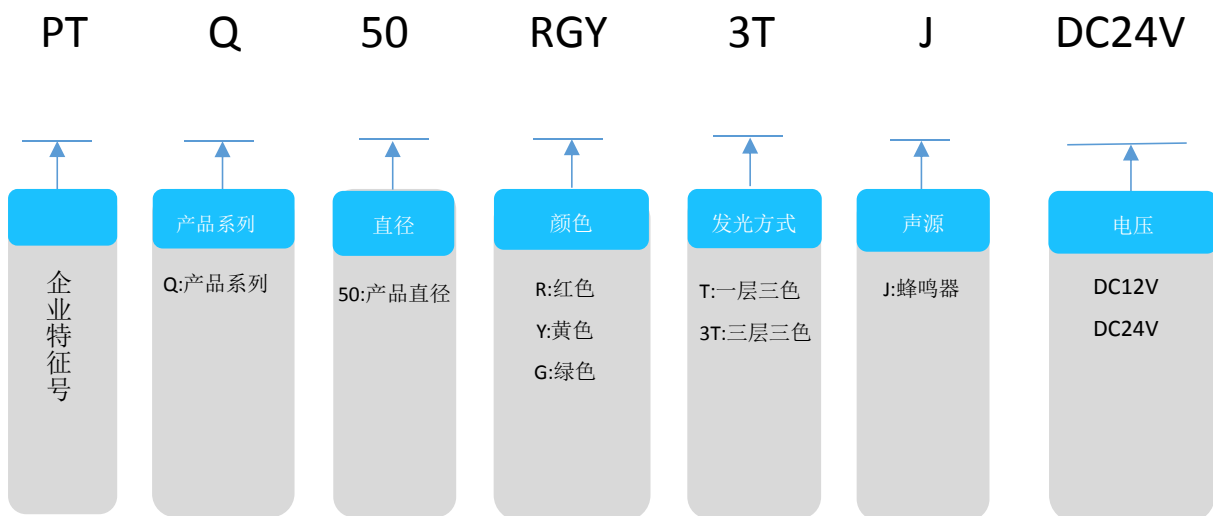

电话：0577-62988300 18969733338 网站：www.tayb.cn

三、产品接线图：

四、产品安装方式

乐清市台邦电子科技有限公司

地址：浙江省乐清市磐石镇重石工业区百乐路2号
电话：0577-62988300 18969733338 网站：www.tayb.cn

五、产品编码原则：

例如：PTQ50RGY-3T-J DC24V,代表一体多色灯，三层颜色为红黄绿，发光方式为三层三色，带蜂鸣器，额定工作电压为 DC24V

六、基本参数：

产品型号		PTQ50RGY-3T-J DC24V			
输入电压	DC24V	输入电流	红灯:70ma 黄灯:70ma 绿灯:78ma		
电线长度	约 600MM	蜂鸣器电流	21ma	功率	6W
光源	LED2835	灯具寿命	50000 小时	防护等级	IP40
蜂鸣器	>85dB	发光角度	360°	材质	灯罩: PC 底座: ABS
技术认证	CE	体系认证	ISO9001	产地	中国 浙江